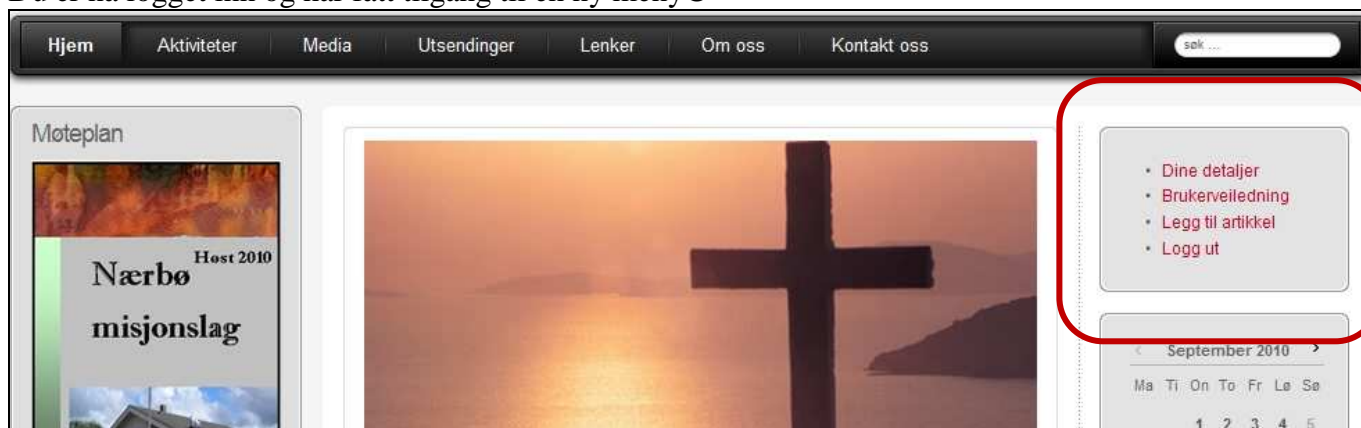

Innlogging:

Velg LOGG INN øverst på nettsiden.

Oppgi brukernavn og passord som du har fått oppgitt av administrator og velg “logg inn”

Du er nå logget inn og har fått tilgang til en ny meny😊

[Tilbake til toppen](#)